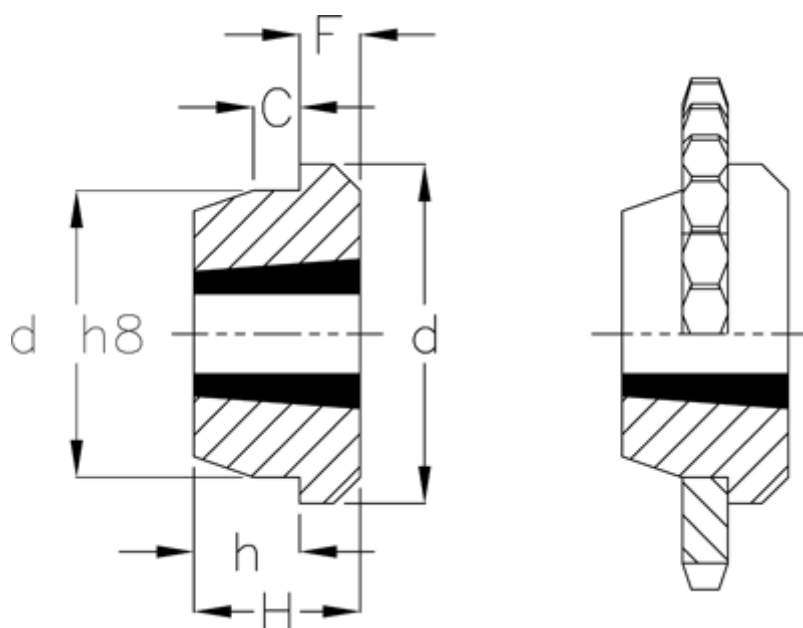

Varenummer: 6160402517
Beskrivelse: Svejsenav type MSB
for bøsning 2517

Mål

C	= 13
d	= 127
d H8	= 110
F	= 19
For taperbøsning = 2517	
H	= 45
h	= 26